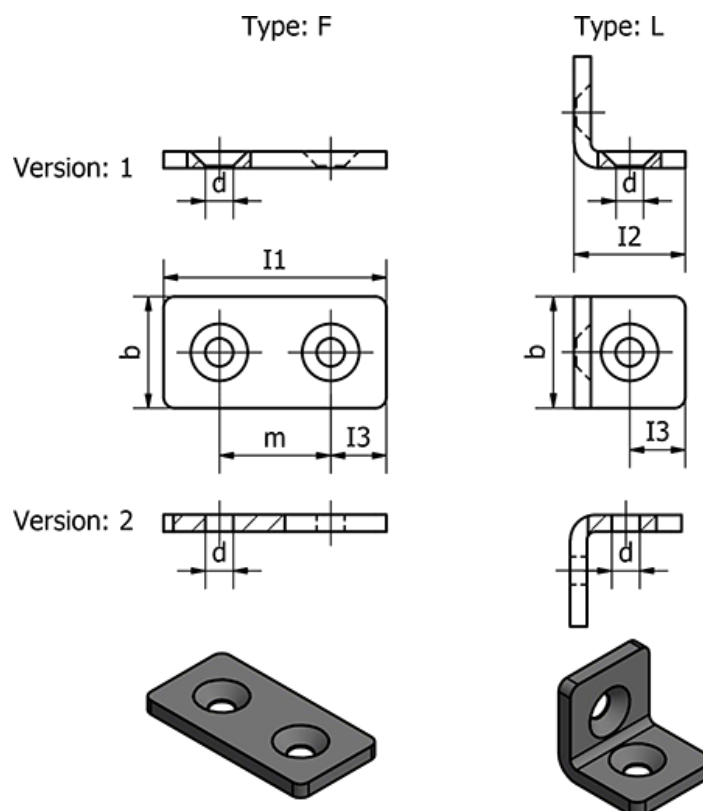

Varenummer: 209673030L2ZB

Beskrivelse: E+G Vinkelbeslag til profilsystem - GN 967-30-30-L-2-ZB

## Mål

b	= 30
d	= 6.3
I1	= -
I2	= 30
I3	= 15
m	= 30
s	= 4
Vægt (g)	= 48